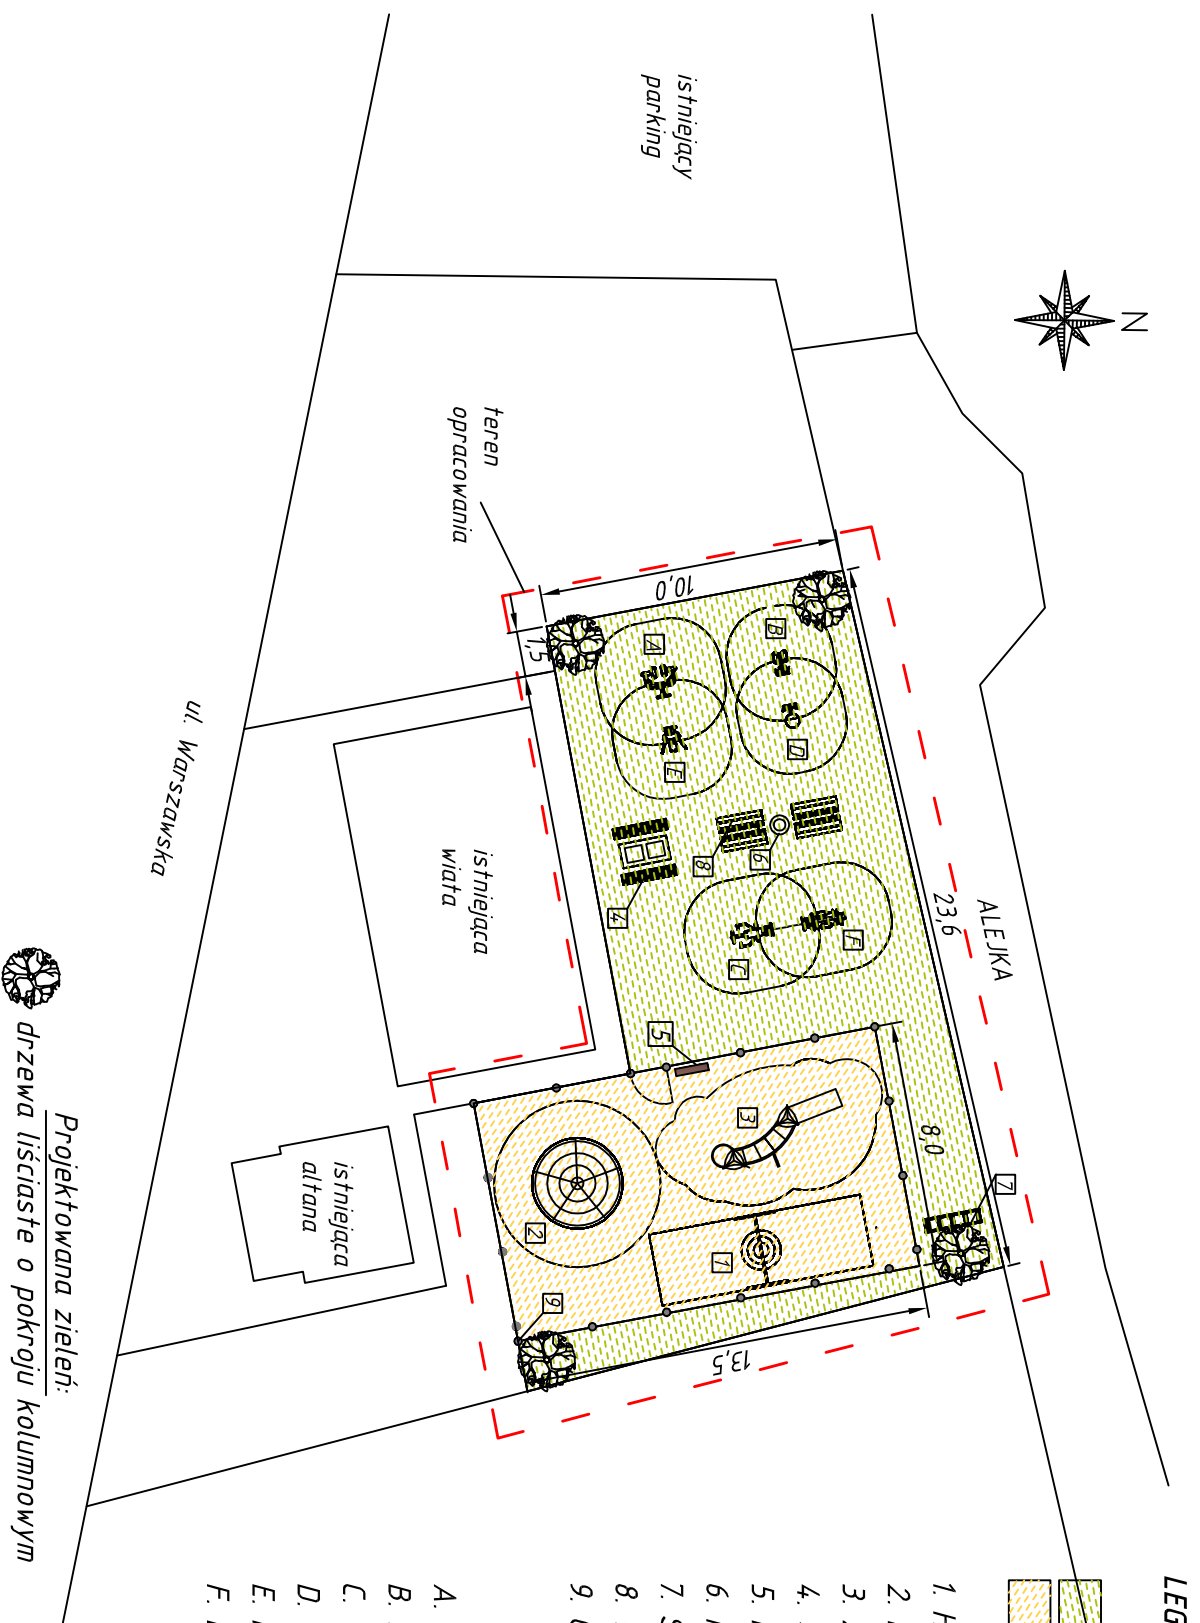

# PROJEKT BUDOWY OTWARTEJ STREFY AKTYWNOŚCI na terenie ogródków działkowych 'Pszczółka' w Wysokiem Mazowieckiem, dz. ew. nr 385/6

## LEGENDA

Nawierzchnie projektowane:

-  - trawa
-  - pole piaskowe

1. Huszawka bocianie gniazdo
2. Linarium
3. Zestaw sprawnościowy
4. Stół i ławka do gier
5. Regulamin placu zabaw
6. Kosz na śmieci
7. Stojak na rowery
8. ławki
9. Ogrózenie z furtką

Urządzenia sprawnościowe:

- A. Narciarz biegowy
- B. Narciarz zjazdowy
- C. Wiosłarz
- D. Twister
- E. Motyl
- F. Biegacz

Rys. nr1. Projekt zagospodarowania

Ferenu

Adres obiektu: ul. Warszawska,  
Wysokie Mazowieckie

Inwestor: Gmina Miejska  
Wysokie Mazowieckie

Skala 1:250 Data: styczeń 2018r.

Projektowana zielen:

drzewa liściaste o pokroju kolumnowym