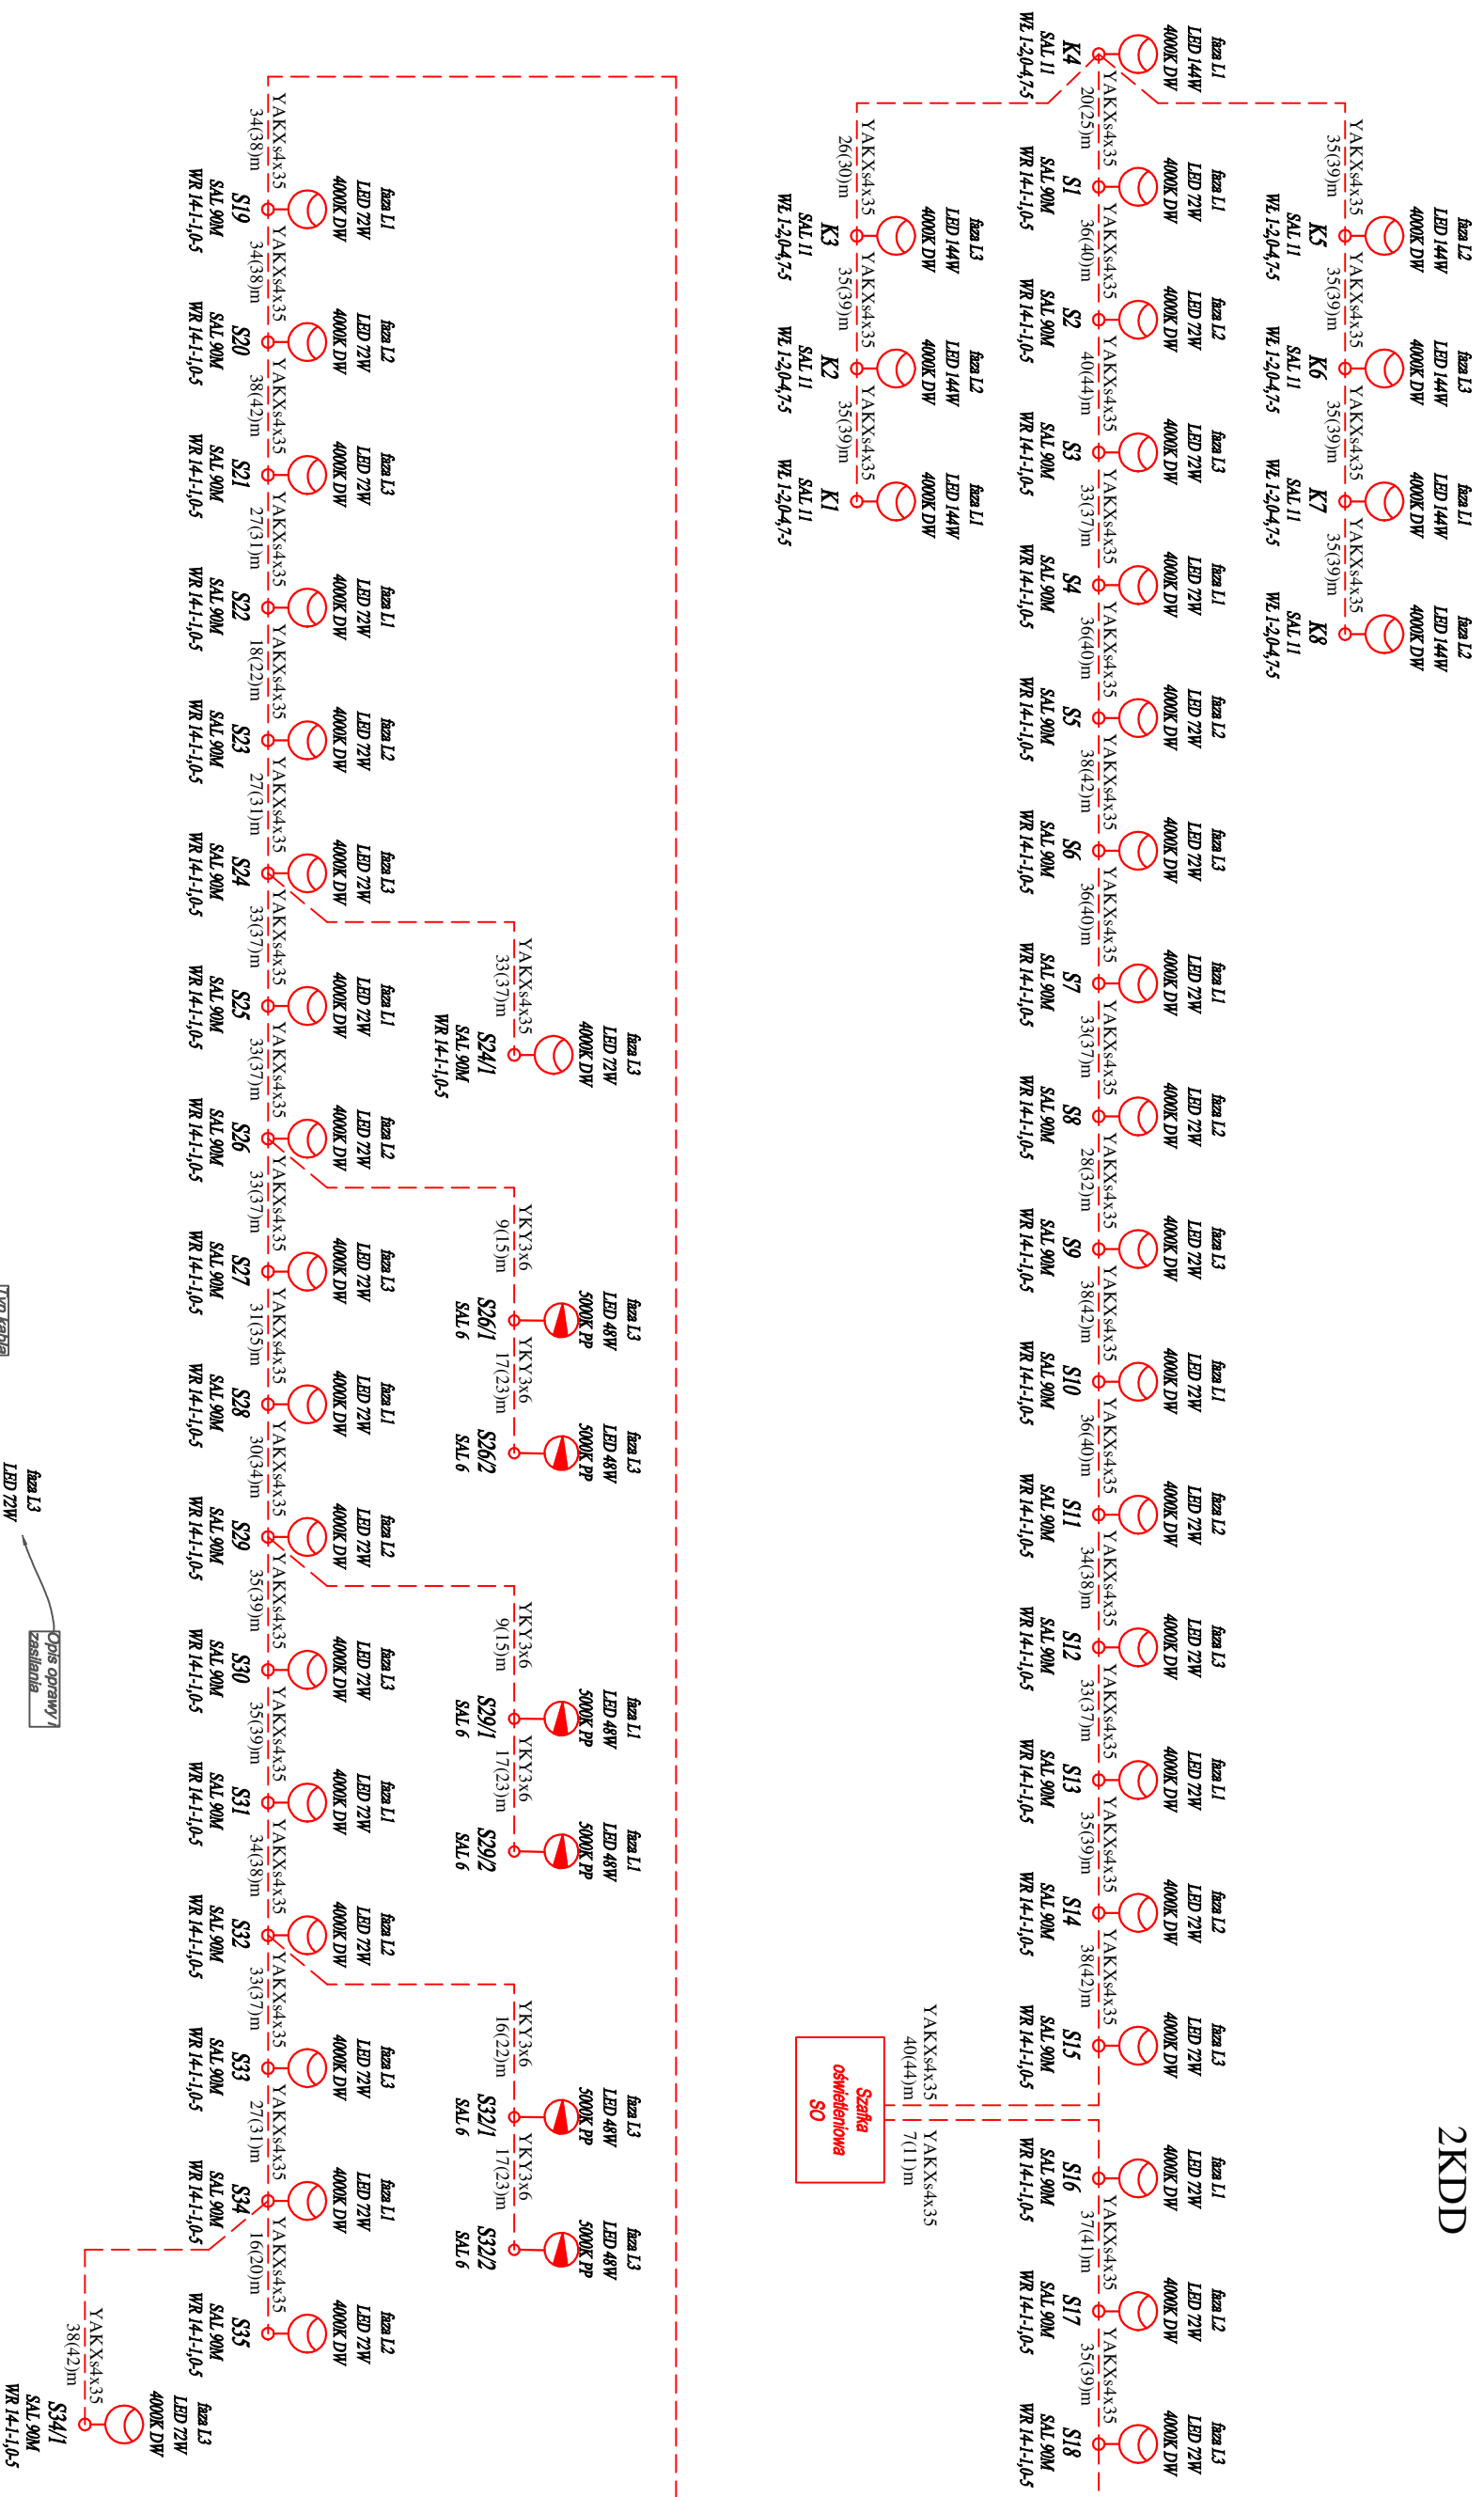

# Schemat oświetlenia 2KDD

**Drogowskaz**

M. Gwiżdżowski, A. Sosnowski  
ul. Ewentowska 13/22, 15-620 Białystok  
Tel. (085) 652 06 80, e-mail: drogowskaz-sc@o2.pl

Nazwa rysunku: Schemat linii oświetleniowej		Rysunek nr: E-2	
Opis: Budowa drogi od strony zachodniej miasta Wysokie Mazowieckie od km 0+000,0 do km 1+114,95, wraz z budową skrzyżowania z DK 66 oraz budowę torowiskowej infrastruktury technicznej.		Data: 05.2020	