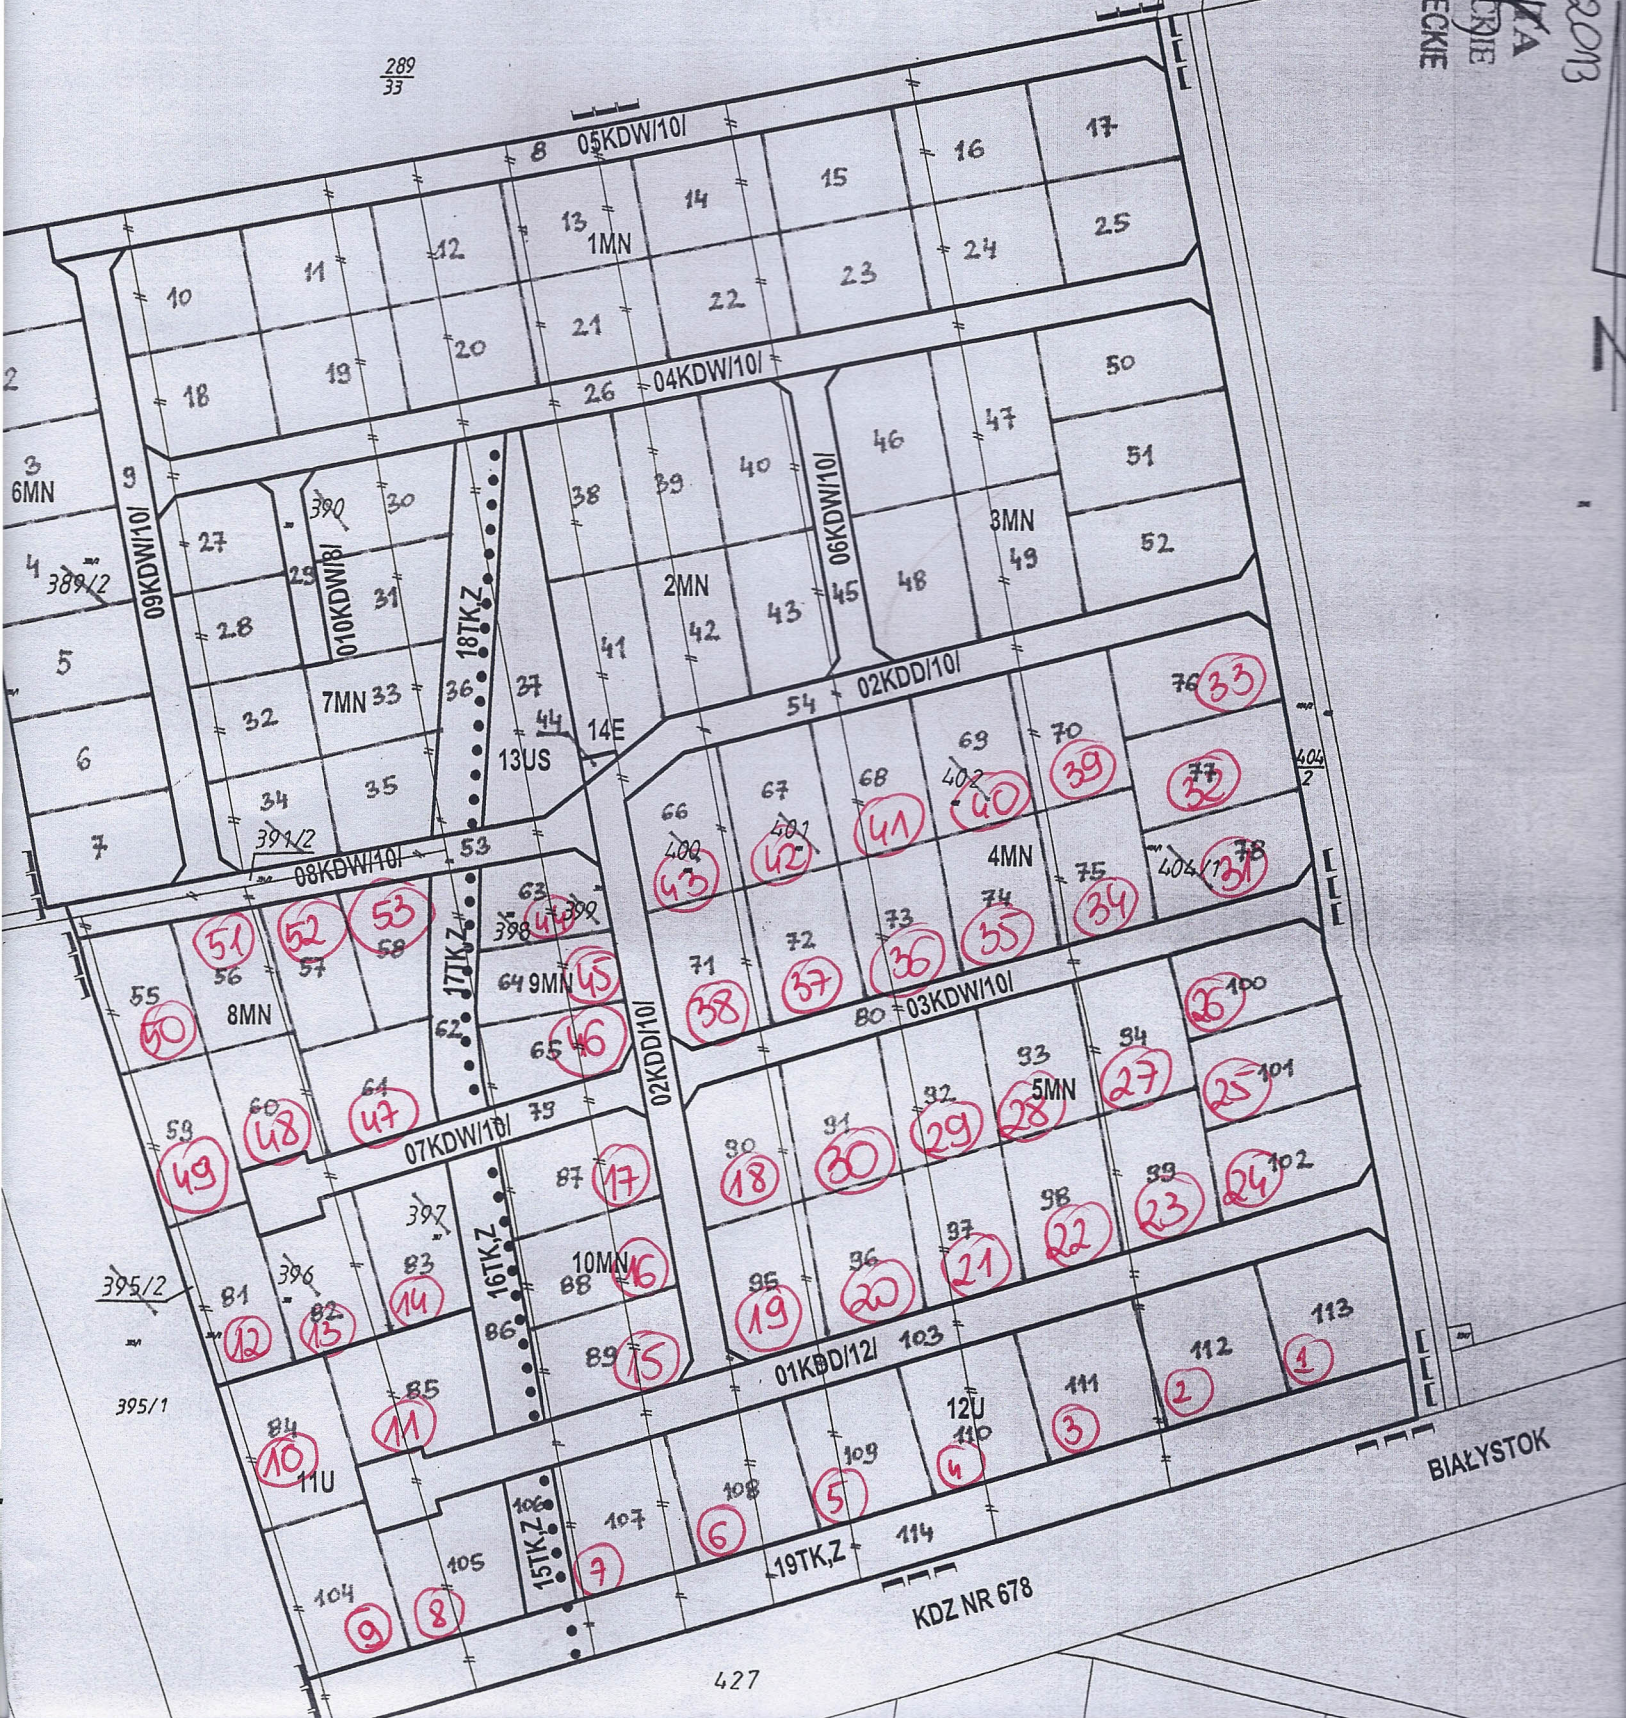

389/2, 390, 391/2, 395/2, 396, 397, 398, 399,

400, 401, 402, 404/1

skala 1:2000

miasto: Wysokie Mazowieckie
powiat: wysokomazowiecki

URZĄD MIASTA
WYSOKIE MAZOWIECKIE
18-200 WYSOKIE MAZOWIECKIE
ul. Ludowa 15

2 dnem 04.06.2013

289
34

289
33

BIAŁYSTOK

KDZ NR 678